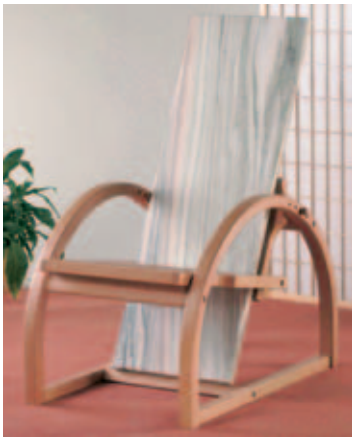

Setzen Sie auf Wellness und Gesundheit aus dem Stein.

Die Gesundheitsliegen aus Sölker Marmor bieten eine völlig neue Spa- und Wellnesserfahrung mit gesundheitsfördernder Wirkung. Die natürlichen Infrarotstrahlen führen zur ganzheitlichen Tiefenentspannung und zur Steigerung des Wohlbefindens.

Die bahnbrechende Innovation aus dem Hause Sölker Marmor ist das Ergebnis aus jahrelanger Erfahrung mit Wärme und Marmor sowie dem Wissen um die hervorragenden Eigenschaften des 350 Millionen Jahre alten Natursteins, verbunden mit neuesten Technologien.

Sölker Marmor-Wärmestuhl

*Ideal für eine private Atmosphäre.
Speziell für Rücken- und Wirbelsäulenbehandlungen.*

Gewicht: 87 kg – 1 x 600 Watt

Maße: 600 x 1050 x 1350 mm

Wärmezonen: 1 (mit einfacher Steuerung – Aufpreis für Elektronik)